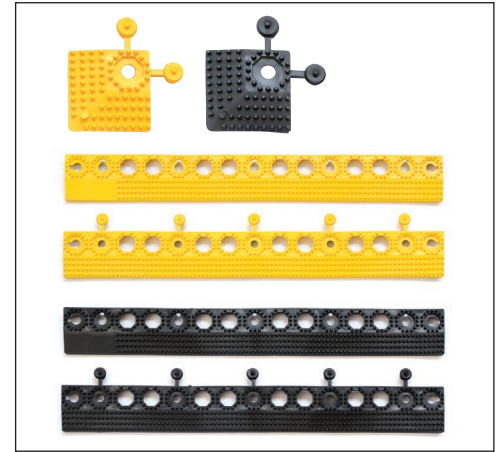

Arbeitsplatzmatten YOGA GRIP ULTRA

Anwendungsbereiche

Geeignet für feuchte bis nasse und trockene Arbeitsplätze im Innen- sowie Außenbereich, z. B. an Kommissionierungs-, Packtier-, und Montageplätzen oder Terrassen und Kühlhäuser

Vorteile auf einen Blick

- ideal für Böden, auf denen eine trittsichere und rutschfeste Oberfläche gewünscht wird
- UV-beständig, laugen- und säureresistent
- Wasser und andere Flüssigkeiten fließen problemlos ab
- isoliert gegen kalte Böden
- wirkt lärmdämmend und senkt den Trittschallpegel in den Einsatzbereichen
- temperaturbeständig von -23°C bis +60°C
- hält mechanischen Belastungen stand und ist extrem verschleißfest
- einzelne Module: gut geeignet auch für große Flächen
- einfache Reinigung

Verlegehinweise und Reinigungstipps

- Hilfsmittel, die zum Verlegen benötigt werden:
Gummihammer

Eigenschaften

Technische Daten

Größe: je Matte 50x50 cm
Stärke: 16 mm
Gewicht: 4,7 kg/m²

Farben: 
schwarz

Material: 100 % recyclingfähiger Polyvinylchlorid (PVC)
Härte: 55° Shore A +/- 5
Oberfläche: offen + genoppt
Zubehör: Leisten und Ecken in schwarz oder gelb